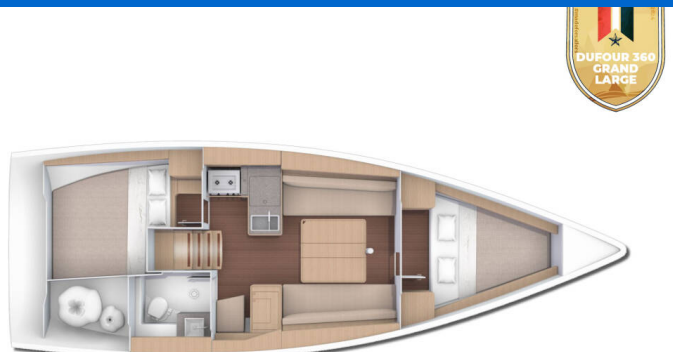

# DUFOUR 360 GL

Layla (2020)

Segelyacht Dufour 360 GL Layla, gebaut im Jahr 2020, liegt in Marina Frapa, Rogoznica, Sibenik & Umgebung, Kroatien vor Anker. Es verfügt über :Kabinen Kabinen, bietet Platz für :Betten Personen und hat 1 Toiletten. Bettwäsche und Küchenausstattung sind im Preis inbegriffen.

**Layla**

Baujahr

**2020**

Länge

**35 ft**

Kabinen

**2**

Kojen