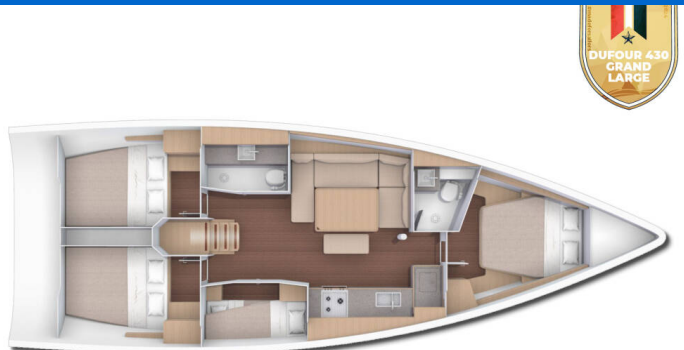

DUFOUR 430 GL

Largo (2020)

Segelyacht Dufour 430 GL Largo, gebaut im Jahr 2020, liegt in Marina Kastela, Split & Umgebung, Kroatien vor Anker. Es verfügt über :Kabinen Kabinen, bietet Platz für :Betten Personen und hat 2 Toiletten. Bettwäsche und Küchenausstattung sind im Preis inbegriffen.

Largo

Baujahr

2020

Länge

43 ft

Kabinen

4

Kojen