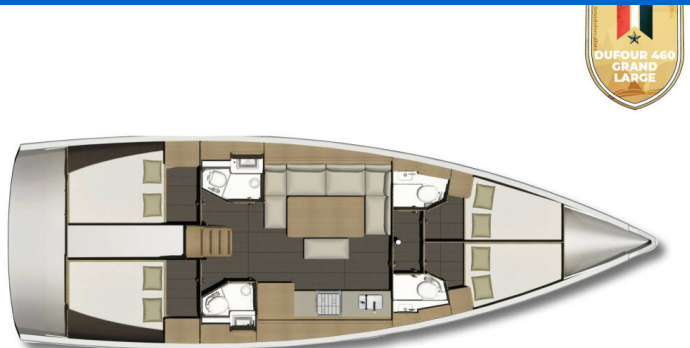

DUFOUR 460 GL

Rubato (2020)

Segelyacht Dufour 460 GL Rubato, gebaut im Jahr 2020, liegt in Marina Kastela, Split & Umgebung, Kroatien vor Anker. Es verfügt über :Kabinen Kabinen, bietet Platz für :Betten Personen und hat 4 Toiletten. Bettwäsche und Küchenausstattung sind im Preis inbegriffen.

YACHT SPECIFICATIONS

Yachtbasis

Marina Kastela, Kroatien

Yacht ID

2515

Marken

Dufour

Yachtname

Rubato

Baujahr

2020

Länge

46 ft

Kabinen

4

Kojen