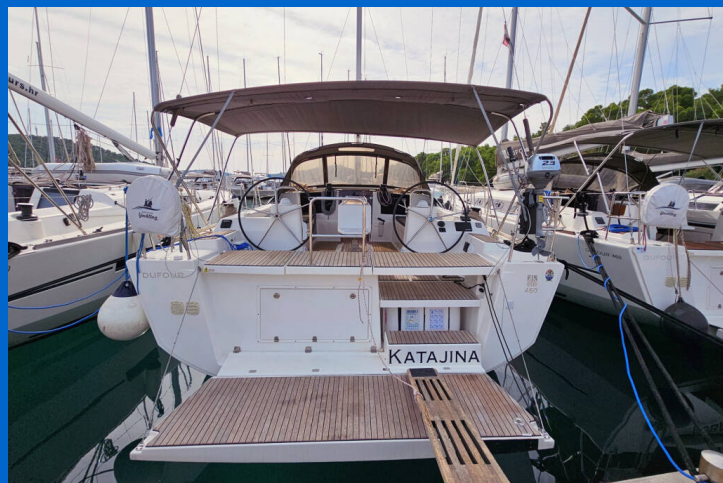

# DUFOUR 460 GL

Katajina (2020)

Segelyacht Dufour 460 GL Katajina, gebaut im Jahr 2020, liegt in Marina Frapa, Rogoznica, Sibenik & Umgebung, Kroatien vor Anker. Es verfügt über :Kabinen Kabinen, bietet Platz für :Betten Personen und hat 4 Toiletten. Bettwäsche und Küchenausstattung sind im Preis inbegriffen.

## YACHT SPECIFICATIONS

Yachtbasis

**Marina Frapa, Rogoznica, Kroatien**

Yacht ID

**2513**

Marken

**Dufour**

Yachtname

**Katajina**

Baujahr

**2020**

Länge

**46 ft**

Kabinen

**4**

Kojen