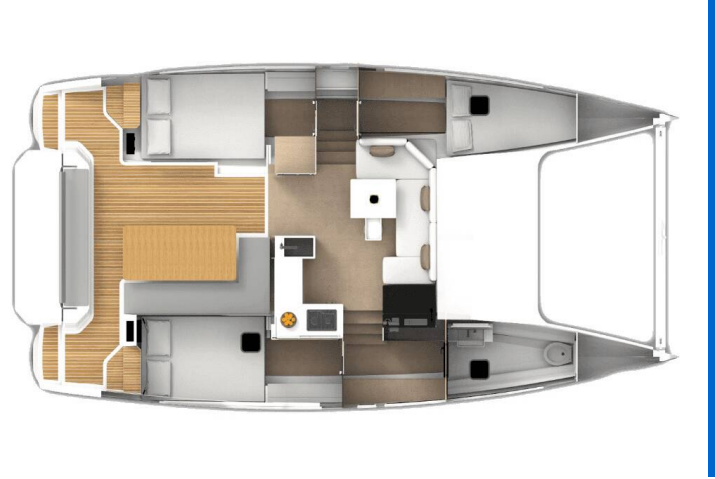

# AVENTURA 34

Lauremi (2020)

Katamaran Aventura 34 Lauremi, gebaut im Jahr 2020, liegt in Marina Zadar (ex. Tankercomerc), Zadar & Umgebung, Kroatien vor Anker. Es verfügt über :Kabinen Kabinen, bietet Platz für :Betten Personen und hat 1 Toiletten. Bettwäsche und Küchenausstattung sind im Preis inbegriffen.

**Lauremi**

Baujahr

**2020**

Länge

**33 ft**

Kabinen

**3**

Kojen