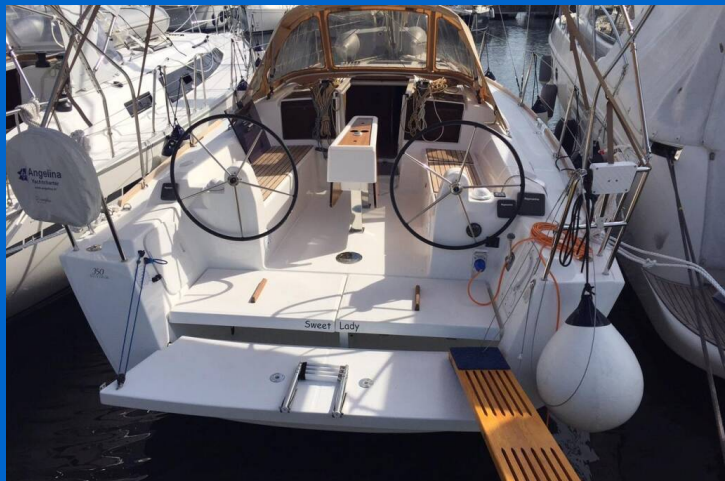

DUFOUR 350 GL

Sweet Lady (2015)

Segelyacht Dufour 350 GL Sweet Lady, gebaut im Jahr 2015, liegt in ACI Marina Vodice, Sibenik & Umgebung, Kroatien vor Anker. Es verfügt über :Kabinen Kabinen, bietet Platz für :Betten Personen und hat 1 Toiletten. Bettwäsche und Küchenausstattung sind im Preis inbegriffen.

YACHT SPECIFICATIONS

Yachtbasis

ACI Marina Vodice, Kroatien

Yacht ID

250

Marken

Dufour

Yachtname

Sweet Lady

Baujahr

2015

Länge

34 ft

Kabinen

3

Kojen

6 + 2

WC

1

Motor

1 x 29 HP

Kraftstofftank

160 l

WEBSITE