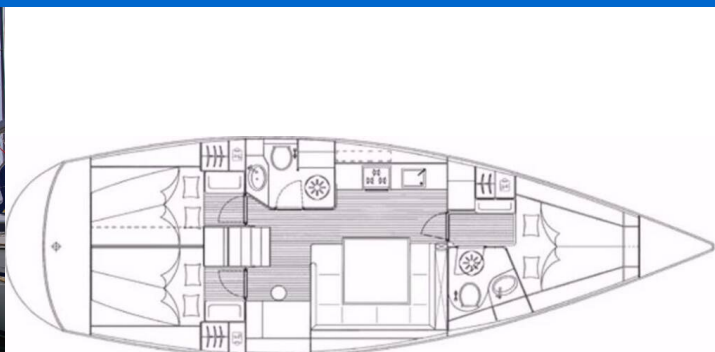

# BAVARIA 43 CRUISER

Annabella (2010)

Segelyacht Bavaria 43 Cruiser Annabella, gebaut im Jahr 2010, liegt in Murter, ACI Marina Jezera, Sibenik & Umgebung, Kroatien vor Anker. Es verfügt über :Kabinen Kabinen, bietet Platz für :Betten Personen und hat 2 Toiletten. Bettwäsche und Küchenausstattung sind im Preis inbegriffen.