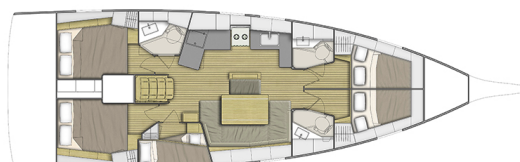

OCEANIS 46.1

Mila 8 (2020)

Segelyacht Oceanis 46.1 Mila 8, gebaut im Jahr 2020, liegt in Marina Kastela, Split & Umgebung, Kroatien vor Anker. Es verfügt über :Kabinen Kabinen, bietet Platz für :Betten Personen und hat 3 Toiletten. Bettwäsche und Küchenausstattung sind im Preis inbegriffen.

Mila 8

Baujahr

2020

Länge

48 ft

Kabinen

5

Kojen