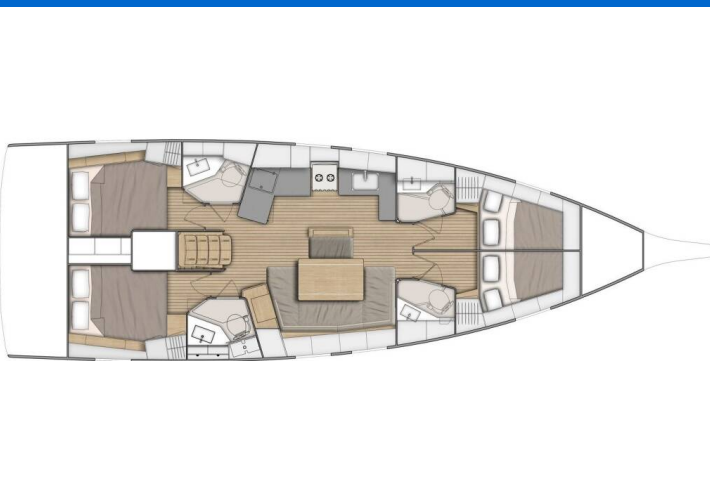

OCEANIS 46.1

Anne (2020)

Segelyacht Oceanis 46.1 Anne, gebaut im Jahr 2020, liegt in ACI Marina Vodice, Sibenik & Umgebung, Kroatien vor Anker. Es verfügt über :Kabinen Kabinen, bietet Platz für :Betten Personen und hat 4 Toiletten. Bettwäsche und Küchenausstattung sind im Preis inbegriffen.

Anne

Baujahr

2020

Länge

48 ft

Kabinen

4

Kojen