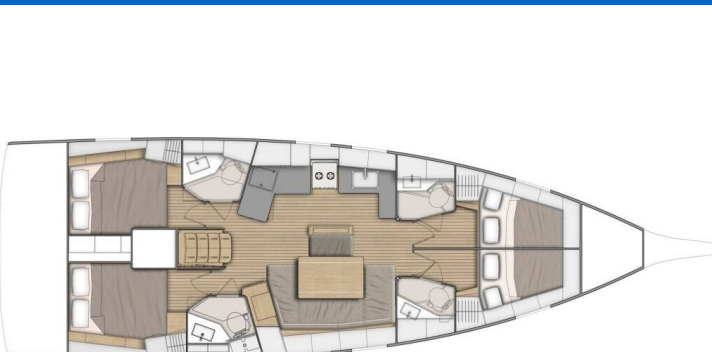

# OCEANIS 46.1

Sasool (2020)

Segelyacht Oceanis 46.1 Sasool, gebaut im Jahr 2020, liegt in Trogir, Marina Trogir (ex.SCT), Split & Umgebung, Kroatien vor Anker. Es verfügt über :Kabinen Kabinen, bietet Platz für :Betten Personen und hat 4 Toiletten. Bettwäsche und Küchenausstattung sind im Preis inbegriffen.

**Sasool**

Baujahr

**2020**

Länge

**48 ft**

Kabinen

**4**

Kojen