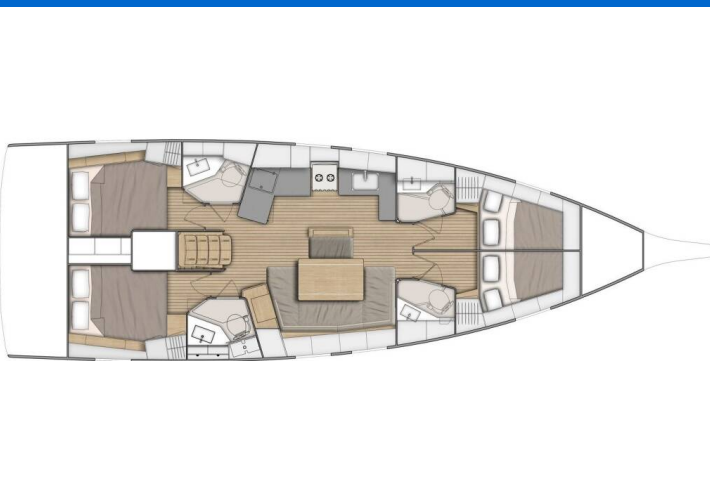

OCEANIS 46.1

Ladybug (2020)

Segelyacht Oceanis 46.1 Ladybug, gebaut im Jahr 2020, liegt in Trogir, Marina Trogir (ex.SCT), Split & Umgebung, Kroatien vor Anker. Es verfügt über :Kabinen Kabinen, bietet Platz für :Betten Personen und hat 4 Toiletten. Bettwäsche und Küchenausstattung sind im Preis inbegriffen.

Ladybug

Baujahr

2020

Länge

48 ft

Kabinen

4

Kojen