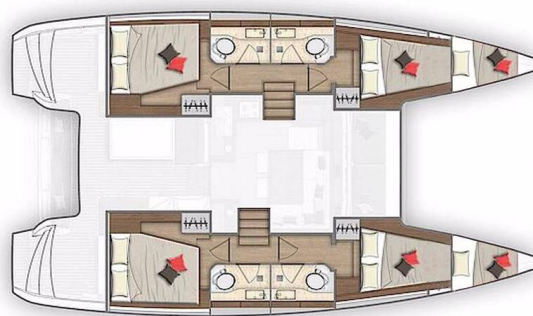

# LAGOON 40

Mars (2020)

Katamaran Lagoon 40 Mars, gebaut im Jahr 2020, liegt in ACI Marina Vodice, Sibenik & Umgebung, Kroatien vor Anker. Es verfügt über :Kabinen Kabinen, bietet Platz für :Betten Personen und hat 4 Toiletten. Bettwäsche und Küchenausstattung sind im Preis inbegriffen.