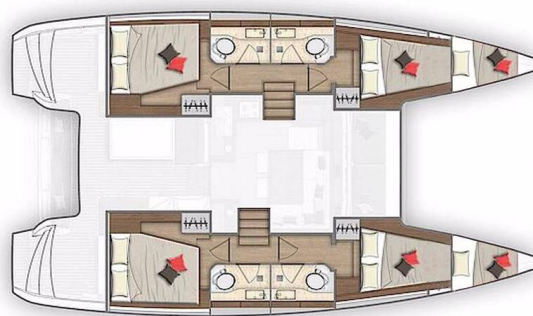

LAGOON 40

Mars (2020)

Katamaran Lagoon 40 Mars, gebaut im Jahr 2020, liegt in **ACI Marina Vodice, Sibenik & Umgebung, Kroatien** vor Anker. Es verfügt über **4 Kabinen**, bietet Platz für **12 Personen** und hat **4 Toiletten**. Bettwäsche und Küchenausstattung sind im Preis inbegriffen.

Mars

Baujahr

2020

Länge

39 ft

Kabinen

4 + 2

Kojen