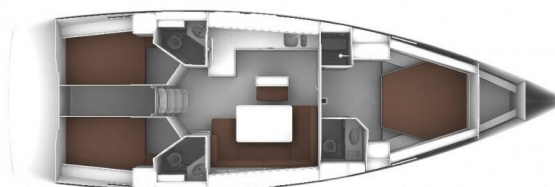

BAVARIA CRUISER 46 STYLE

Hana (2020)

Segelyacht Bavaria Cruiser 46 Style Hana, gebaut im Jahr 2020, liegt in Marina Kornati, Biograd, Zadar & Umgebung, Kroatien vor Anker. Es verfügt über :Kabinen Kabinen, bietet Platz für :Betten Personen und hat 3 Toiletten. Bettwäsche und Küchenausstattung sind im Preis inbegriffen.