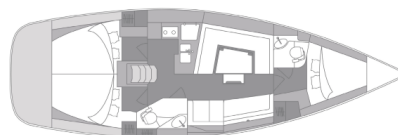

ELAN IMPRESSION 40.1

Kate (2020)

Segelyacht Elan Impression 40.1 Kate, gebaut im Jahr 2020, liegt in Marina Pirovac, Sibenik & Umgebung, Kroatien vor Anker. Es verfügt über :Kabinen Kabinen, bietet Platz für :Betten Personen und hat 2 Toiletten. Bettwäsche und Küchenausstattung sind im Preis inbegriffen.

Kate

Baujahr

2020

Länge

39 ft

Kabinen

3

Kojen