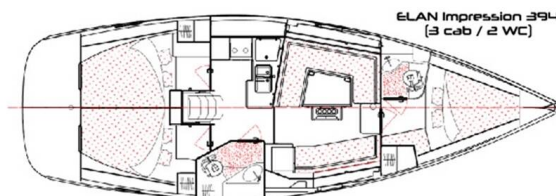

# ELAN 394 IMPRESSION

Thalia (2011)

Segelyacht Elan 394 Impression Thalia, gebaut im Jahr 2011, liegt in Corfu, Gouvia Marina, Ionisches Meer, Griechenland vor Anker. Es verfügt über :Kabinen Kabinen, bietet Platz für :Betten Personen und hat 2 Toiletten. Bettwäsche und Küchenausstattung sind im Preis inbegriffen.

**Thalia**

Baujahr

**2011**

Länge

**39 ft**

Kabinen

**3**

Kojen