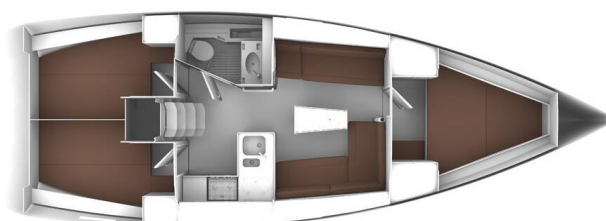

BAVARIA CRUISER 37

Kedi (2014)

Segelyacht Bavaria Cruiser 37 Kedi, gebaut im Jahr 2014, liegt in Fethiye, Ece Saray Marina Resort, Aegean, Türkei vor Anker. Es verfügt über :Kabinen Kabinen, bietet Platz für :Betten Personen und hat 1 Toiletten. Bettwäsche und Küchenausstattung sind im Preis inbegriffen.