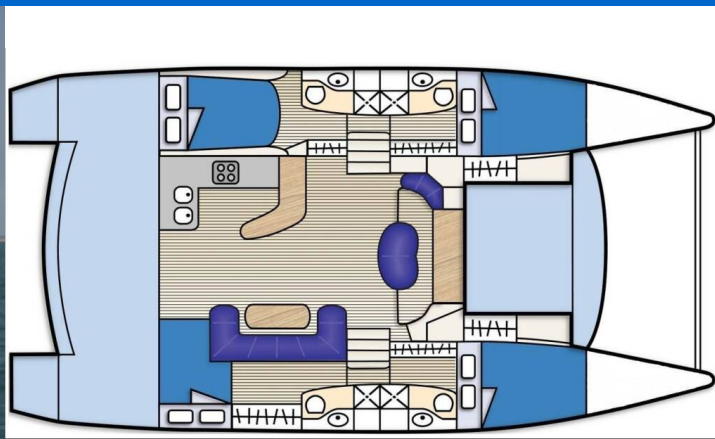

CUMBERLAND 46

DIMANCHE (2008)

Power catamaran Cumberland 46 DIMANCHE, gebaut im Jahr 2008, liegt in Whitsundays, Airlie Beach, Coral Sea Marina, Whitsunday Islands, Australien und Ozeanien vor Anker. Es verfügt über :Kabinen Kabinen, bietet Platz für :Betten Personen und hat 4 Toiletten. Bettwäsche und Küchenausstattung sind im Preis inbegriffen.