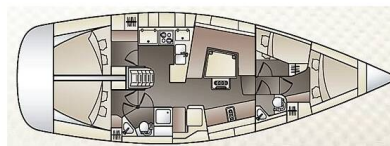

# ELAN 444 IMPRESSION

Beauty As (2014)

Segelyacht Elan 444 Impression Beauty As, gebaut im Jahr 2014, liegt in Izola, Primorska, Slowenien vor Anker. Es verfügt über :Kabinen Kabinen, bietet Platz für :Betten Personen und hat 2 Toiletten. Bettwäsche und Küchenausstattung sind im Preis inbegriffen.

**Beauty As**

Baujahr

**2014**

Länge

**45 ft**

Kabinen

**4**

Kojen