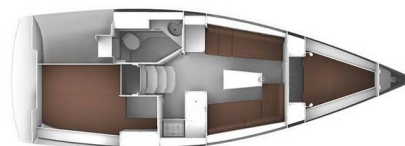

BAVARIA CRUISER 33

Cleopatra (2014)

Segelyacht **Bavaria Cruiser 33 Cleopatra**, gebaut im Jahr **2014**, liegt in **Marina Mandalina, Sibenik, Sibenik & Umgebung, Kroatien** vor Anker. Es verfügt über **:Kabinen Kabinen**, bietet Platz für **:Betten Personen** und hat **1 Toiletten**. Bettwäsche und Küchenausstattung sind im Preis inbegriffen.

Cleopatra

Baujahr

2014

Länge

33 ft

Kabinen

2

Kojen