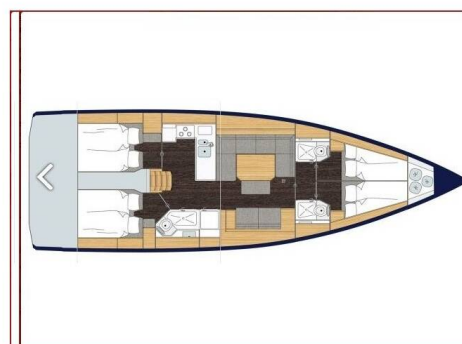

BAVARIA C45 STYLE

Katharina (2019)

Segelyacht Bavaria C45 Style Katharina, gebaut im Jahr 2019, liegt in Marina Kornati, Biograd, Zadar & Umgebung, Kroatien vor Anker. Es verfügt über :Kabinen Kabinen, bietet Platz für :Betten Personen und hat 3 Toiletten. Bettwäsche und Küchenausstattung sind im Preis inbegriffen.

Katharina

Baujahr

2019

Länge

46 ft

Kabinen

4

Kojen