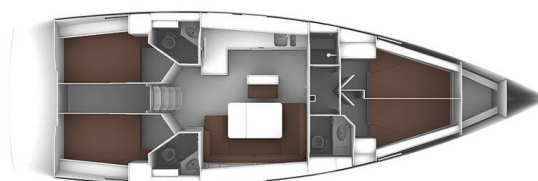

BAVARIA CRUISER 46

Dea (2014)

Segelyacht **Bavaria Cruiser 46 Dea**, gebaut im Jahr **2014**, liegt in **Marina Losinj, Mali Losinj, Kvarner, Kroatien** vor Anker. Es verfügt über **4 Kabinen**, bietet Platz für **8 Betten** und hat **3 Toiletten**. Bettwäsche und Küchenausstattung sind im Preis inbegriffen.

Dea

Baujahr

2014

Länge

47 ft

Kabinen

4

Kojen