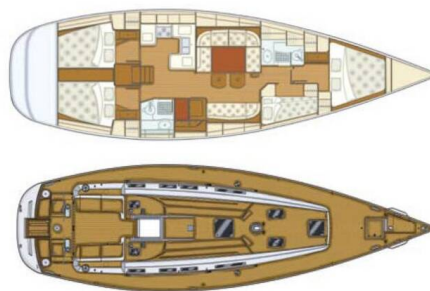

GRAND SOLEIL 50

Kety (2005)

Segelyacht **Grand Soleil 50 Kety**, gebaut im Jahr **2005**, liegt in **Marina Mandalina, Sibenik, Sibenik & Umgebung, Kroatien** vor Anker. Es verfügt über **:Kabinen Kabinen**, bietet Platz für **:Betten Personen** und hat **2 Toiletten**. Bettwäsche und Küchenausstattung sind im Preis inbegriffen.