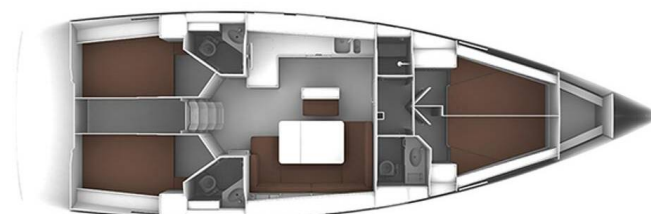

# BAVARIA CRUISER 46

Eveline (2014)

Segelyacht Bavaria Cruiser 46 Eveline, gebaut im Jahr 2014, liegt in Marina Kornati, Biograd, Zadar & Umgebung, Kroatien vor Anker. Es verfügt über :Kabinen Kabinen, bietet Platz für :Betten Personen und hat 3 Toiletten. Bettwäsche und Küchenausstattung sind im Preis inbegriffen.

**Eveline**

Baujahr

**2014**

Länge

**47 ft**

Kabinen

**4**

Kojen