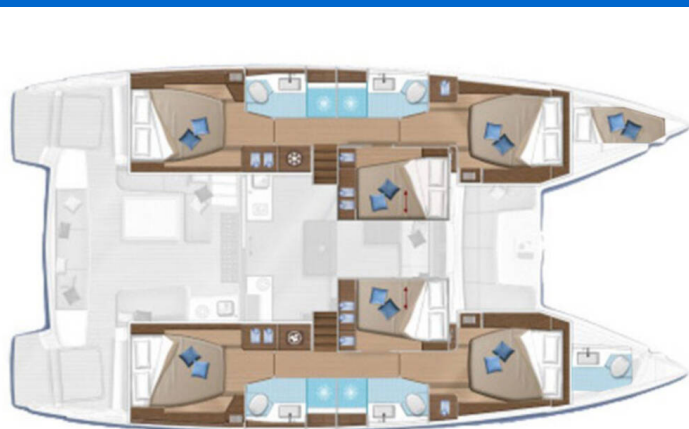

LAGOON 50

Adriatic Leopard (2019)

Katamaran Lagoon 50 Adriatic Leopard, gebaut im Jahr 2019, liegt in Marina Kastela, Split & Umgebung, Kroatien vor Anker. Es verfügt über :Kabinen Kabinen, bietet Platz für :Betten Personen und hat 4 + 1 Toiletten. Bettwäsche und Küchenausstattung sind im Preis inbegriffen.

Adriatic Leopard

Baujahr

2019

Länge

48 ft

Kabinen

6 + 1

Kojen