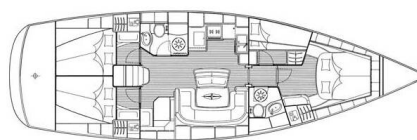

BAVARIA 46 CRUISER

Martina (2006)

Segelyacht Bavaria 46 Cruiser Martina, gebaut im Jahr 2006, liegt in ACI Marina Trogir, Split & Umgebung, Kroatien vor Anker. Es verfügt über :Kabinen Kabinen, bietet Platz für :Betten Personen und hat 2 Toiletten. Bettwäsche und Küchenausstattung sind im Preis inbegriffen.

Martina

Baujahr

2006

Länge

47 ft

Kabinen

4

Kojen