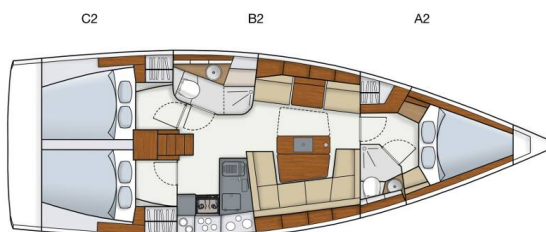

# HANSE 415

Starbuck (2016)

Segelyacht Hanse 415 Starbuck, gebaut im Jahr 2016, liegt in Gökova Ören Marina, Aegean, Türkei vor Anker. Es verfügt über :Kabinen Kabinen, bietet Platz für :Betten Personen und hat 2 Toiletten. Bettwäsche und Küchenausstattung sind im Preis inbegriffen.

**Starbuck**

Baujahr

**2016**

Länge

**41 ft**

Kabinen

**3**

Kojen