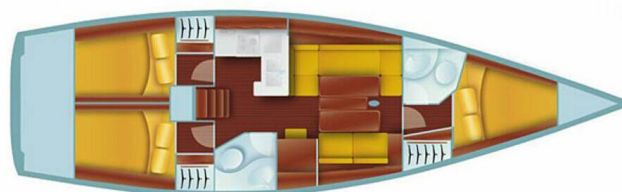

SALONA 41

Wild Bee (2013)

Segelyacht Salona 41 Wild Bee, gebaut im Jahr 2013, liegt in Marmaris Adakoy Marina, Aegean, Türkei vor Anker. Es verfügt über :Kabinen Kabinen, bietet Platz für :Betten Personen und hat 2 Toiletten. Bettwäsche und Küchenausstattung sind im Preis inbegriffen.

YACHT SPECIFICATIONS

Yachtbasis

Marmaris Adakoy Marina, Türkei

Yacht ID

182

Marken

AD Boats

Yachtname

Wild Bee

Baujahr

2013

Länge

41 ft

Kabinen

3

Kojen