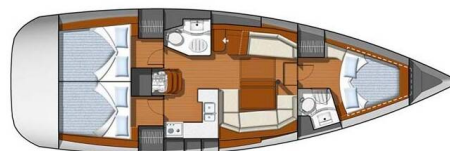

# SUN ODYSSEY 42 DS

Sweet Alis (2011)

Segelyacht Sun Odyssey 42 DS Sweet Alis, gebaut im Jahr 2011, liegt in Lefkas, D-Marin, Ionisches Meer, Griechenland vor Anker. Es verfügt über :Kabinen Kabinen, bietet Platz für :Betten Personen und hat 2 Toiletten. Bettwäsche und Küchenausstattung sind im Preis inbegriffen.