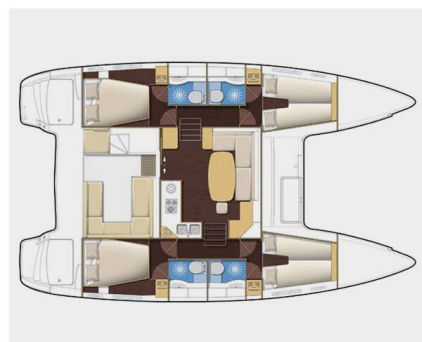

LAGOON 39

Catallou (2017)

Katamaran Lagoon 39 Catallou, gebaut im Jahr 2017, liegt in Rhodes New Marina, Dodekanes, Griechenland vor Anker. Es verfügt über :Kabinen Kabinen, bietet Platz für :Betten Personen und hat 4 Toiletten. Bettwäsche und Küchenausstattung sind im Preis inbegriffen.

Catallou

Baujahr

2017

Länge

39 ft

Kabinen

4 + 2

Kojen