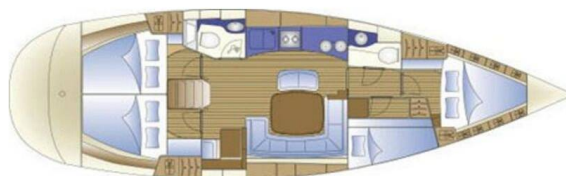

# BAVARIA 44

Kigo 3 (2003)

Segelyacht Bavaria 44 Kigo 3, gebaut im Jahr 2003, liegt in Rijeka, Kvarner, Kroatien vor Anker. Es verfügt über :Kabinen Kabinen, bietet Platz für :Betten Personen und hat 2 Toiletten . Bettwäsche und Küchenausstattung sind im Preis inbegriffen.

## YACHT SPECIFICATIONS

Yachtbasis  
**Rijeka, Kroatien**

Yacht ID  
**1765**

Marken  
**Bavaria**

Yachtname  
**Kigo 3**

Baujahr  
**2003**

Länge  
**46 ft**

Kabinen  
**4**