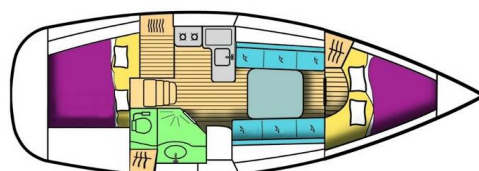

# OCEANIS CLIPPER 323

Despina (2004)

Segelyacht Oceanis Clipper 323 Despina, gebaut im Jahr 2004, liegt in Marina Kornati, Biograd, Zadar & Umgebung, Kroatien vor Anker. Es verfügt über :Kabinen Kabinen, bietet Platz für :Betten Personen und hat 1 Toiletten. Bettwäsche und Küchenausstattung sind im Preis inbegriffen.