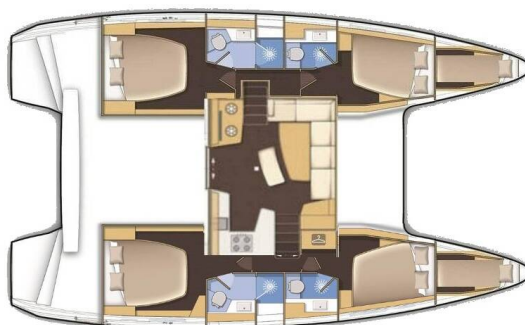

LAGOON 42

Royal Salute (2019)

Katamaran Lagoon 42 Royal Salute, gebaut im Jahr **2019**, liegt in **Sukosan, D-Marin Dalmacija Marina, Zadar & Umgebung, Kroatien** vor Anker. Es verfügt über **4 Kabinen**, bietet Platz für **8 Personen** und hat **4 Toiletten**. Bettwäsche und Küchenausstattung sind im Preis inbegriffen.

Royal Salute

Baujahr

2019

Länge

42 ft

Kabinen

4 + 2

Kojen