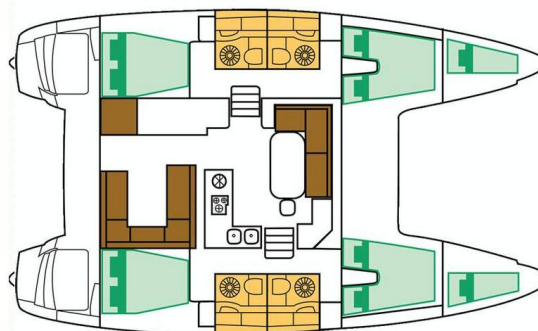

# LAGOON 400 S2

Scirocco (2018)

Katamaran Lagoon 400 S2 Scirocco, gebaut im Jahr 2018, liegt in Sukosan, D-Marin Dalmacija Marina, Zadar & Umgebung, Kroatien vor Anker. Es verfügt über :Kabinen Kabinen, bietet Platz für :Betten Personen und hat 4 Toiletten. Bettwäsche und Küchenausstattung sind im Preis inbegriffen.

## YACHT SPECIFICATIONS

Yachtbasis

**Sukosan, D-Marin Dalmacija Marina,  
Kroatien**

Yacht ID

**1711**

Marken

**Lagoon**

Yachtname

**Scirocco**

Baujahr

**2018**

Länge

**39 ft**

Kabinen

**4 + 2**

Kojen