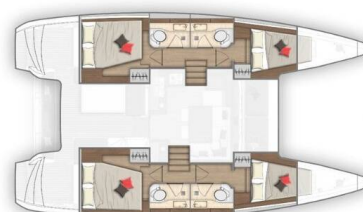

# LAGOON 40

Mari (2019)

Katamaran Lagoon 40 Mari, gebaut im Jahr 2019, liegt in Sukosan, D-Marin Dalmacija Marina, Zadar & Umgebung, Kroatien vor Anker. Es verfügt über :Kabinen Kabinen, bietet Platz für :Betten Personen und hat 4 Toiletten. Bettwäsche und Küchenausstattung sind im Preis inbegriffen.