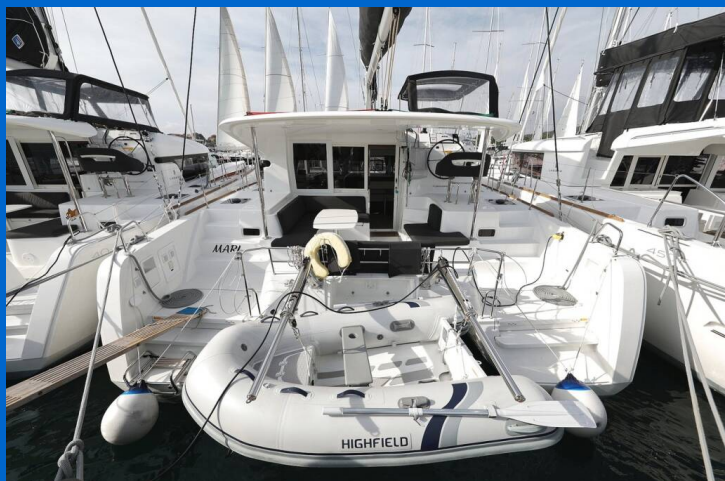

# LAGOON 40

Mari (2019)

Katamaran Lagoon 40 Mari, gebaut im Jahr 2019, liegt in Sukosan, D-Marin Dalmacija Marina, Zadar & Umgebung, Kroatien vor Anker. Es verfügt über :Kabinen Kabinen, bietet Platz für :Betten Personen und hat 4 Toiletten. Bettwäsche und Küchenausstattung sind im Preis inbegriffen.

## YACHT SPECIFICATIONS

Yachtbasis

**Sukosan, D-Marin Dalmacija Marina,  
Kroatien**

Yacht ID

**1710**

Marken

**Lagoon**

Yachtname

**Mari**

Baujahr

**2019**

Länge

**39 ft**

Kabinen

**4 + 2**

Kojen