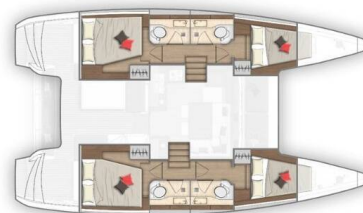

LAGOON 40

Tom & Jerry (2019)

Katamaran Lagoon 40 Tom & Jerry, gebaut im Jahr 2019, liegt in Sukosan, D-Marin Dalmacija Marina, Zadar & Umgebung, Kroatien vor Anker. Es verfügt über :Kabinen Kabinen, bietet Platz für :Betten Personen und hat 4 Toiletten. Bettwäsche und Küchenausstattung sind im Preis inbegriffen.