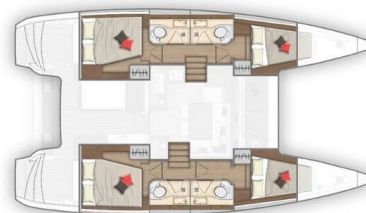

# LAGOON 40

Tom & Jerry (2019)

Katamaran Lagoon 40 Tom & Jerry, gebaut im Jahr 2019, liegt in Sukosan, D-Marin Dalmacija Marina, Zadar & Umgebung, Kroatien vor Anker. Es verfügt über :Kabinen Kabinen, bietet Platz für :Betten Personen und hat 4 Toiletten. Bettwäsche und Küchenausstattung sind im Preis inbegriffen.