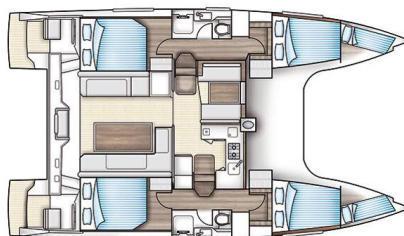

# NAUTITECH 40 OPEN

Sea Spirit (2019)

Katamaran Nautitech 40 Open Sea Spirit, gebaut im Jahr 2019, liegt in La Balise Marina, Mauritius, Mauritius, Mauritius vor Anker. Es verfügt über :Kabinen Kabinen, bietet Platz für :Betten Personen und hat 2 Toiletten. Bettwäsche und Küchenausstattung sind im Preis inbegriffen.

**Sea Spirit**

Baujahr

**2019**

Länge

**39 ft**

Kabinen

**4**

Kojen