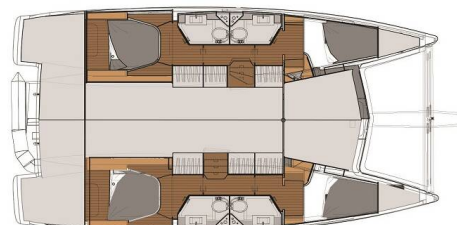

FOUNTAIN PAJOT LUCIA 40

Sunrise (2019)

Katamaran Fountaine Pajot Lucia 40 Sunrise, gebaut im Jahr 2019, liegt in Göcek, Aegean, Türkei vor Anker. Es verfügt über :Kabinen Kabinen, bietet Platz für :Betten Personen und hat 4 Toiletten. Bettwäsche und Küchenausstattung sind im Preis inbegriffen.