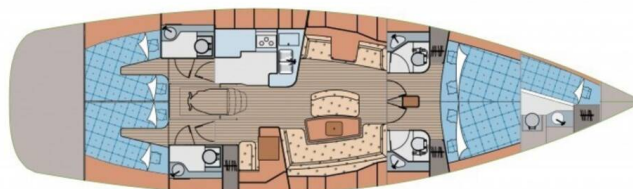

ELAN 514 IMPRESSION

Maja 07 (2007)

Segelyacht Elan 514 Impression Maja 07, gebaut im Jahr 2007

, liegt in **Marina Pirovac, Sibenik & Umgebung, Kroatien** vor Anker. Es verfügt über **:Kabinen Kabinen**, bietet Platz für **:Betten Personen** und hat **4 + 1 Toiletten**. Bettwäsche und Küchenausstattung sind im Preis inbegriffen.