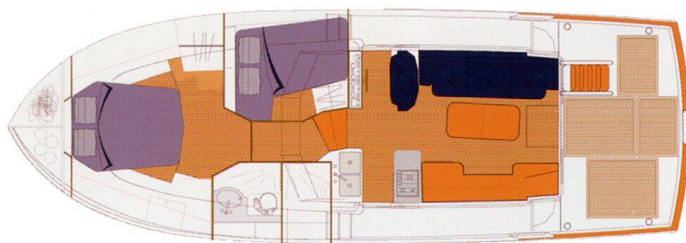

SWIFT TRAWLER 42

Skitnica (2005)

Motoryacht Swift Trawler 42 Skitnica, gebaut im Jahr **2005**, liegt in **Marina Zadar (ex. Tankerkomerc), Zadar & Umgebung, Kroatien** vor Anker. Es verfügt über **2 Kabinen**, bietet Platz für **4 + 2 Personen** und hat **2 Toiletten**. Bettwäsche und Küchenausstattung sind im Preis inbegriffen.

Skitnica

Baujahr

2005

Länge

44 ft

Kabinen

2

Kojen