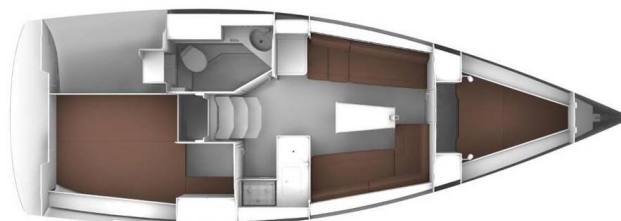

BAVARIA CRUISER 34

Dory 2 (2019)

Segelyacht Bavaria Cruiser 34 Dory 2, gebaut im Jahr 2019, liegt in **Göcek, Aegean, Türkei** vor Anker. Es verfügt über **2 Kabinen**, bietet Platz für **4 Betten** Personen und hat **1 Toiletten**. Bettwäsche und Küchenausstattung sind im Preis inbegriffen.