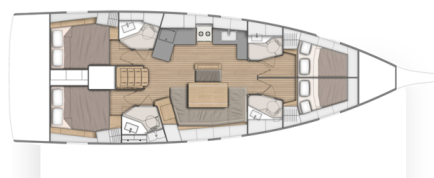

OCEANIS 46.1

Ellaida (2019)

Segelyacht Oceanis 46.1 Ellaida, gebaut im Jahr 2019, liegt in Lefkas, D-Marin, Ionisches Meer, Griechenland vor Anker. Es verfügt über :Kabinen Kabinen, bietet Platz für :Betten Personen und hat 4 Toiletten. Bettwäsche und Küchenausstattung sind im Preis inbegriffen.

Ellaida

Baujahr

2019

Länge

48 ft

Kabinen

4

Kojen