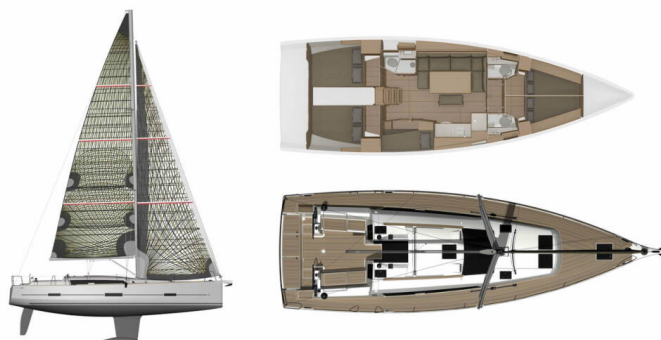

DUFOUR 460 GL

Ane (2019)

Segelyacht Dufour 460 GL Ane, gebaut im Jahr 2019, liegt in Marina Punat, Krk, Kvarner, Kroatien vor Anker. Es verfügt über :Kabinen Kabinen, bietet Platz für :Betten Personen und hat 3 Toiletten. Bettwäsche und Küchenausstattung sind im Preis inbegriffen.

Ane

Baujahr

2019

Länge

46 ft

Kabinen

5

Kojen

10 + 2

Max. Personen

12

WC

3

Motor

1 x 55 HP

Kraftstofftank