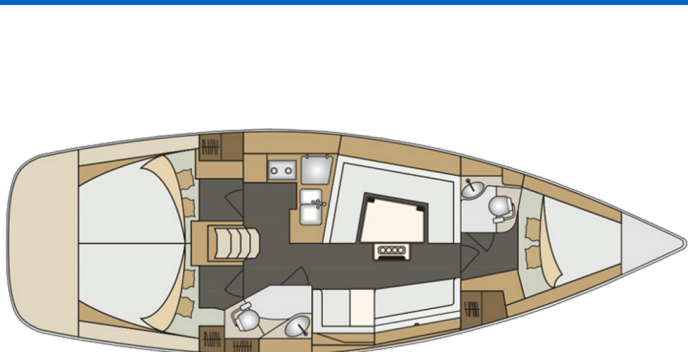

ELAN IMPRESSION 40

Mona (2018)

Segelyacht Elan Impression 40 Mona, gebaut im Jahr 2018, liegt in Marina Kornati, Biograd, Zadar & Umgebung, Kroatien vor Anker. Es verfügt über :Kabinen Kabinen, bietet Platz für :Betten Personen und hat 2 Toiletten. Bettwäsche und Küchenausstattung sind im Preis inbegriffen.