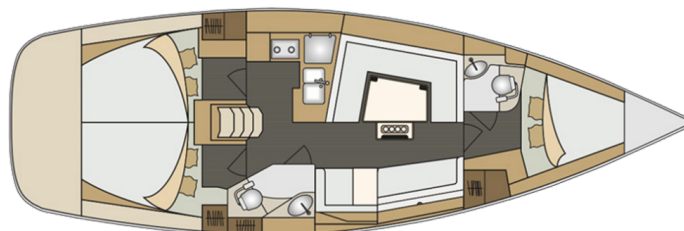

ELAN IMPRESSION 40

Despacito (2018)

Segelyacht Elan Impression 40 Despacito, gebaut im Jahr 2018, liegt in Marina Kornati, Biograd, Zadar & Umgebung, Kroatien vor Anker. Es verfügt über :Kabinen Kabinen, bietet Platz für :Betten Personen und hat 2 Toiletten. Bettwäsche und Küchenausstattung sind im Preis inbegriffen.