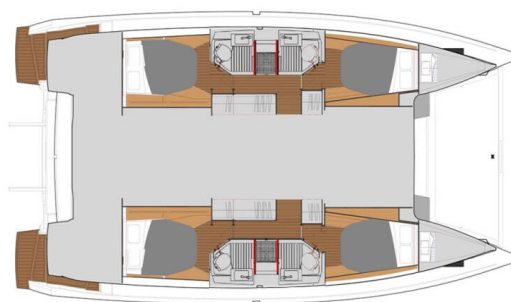

FONTAINE PAJOT ASTREA 42

Wild Baleine (2019)

Katamaran **Fountaine Pajot Astrea 42 Wild Baleine**, gebaut im Jahr **2019**, liegt in **Lavrion - Olympic Marine, Athens area/Saronic/Peloponese, Griechenland** vor Anker. Es verfügt über **4 Kabinen**, bietet Platz für **12 Personen** und hat **4 Toiletten**. Bettwäsche und Küchenausstattung sind im Preis inbegriffen.

YACHT SPECIFICATIONS

Yachtbasis

**Lavrion - Olympic Marine,
Griechenland**

Yacht ID

1607

Marken

Fountaine Pajot

Yachtname

Wild Baleine

Baujahr

2019

Länge

41 ft

Kabinen

4 + 2

Kojen

8 + 2 + 2

Max. Personen

12

WC

4

Motor

2 x 40 HP

Kraftstofftank

470 l

WEBSITE

www.plujeme.cz

TELEFON

420 720 755 085

MOBILE

420 777 170 276

E-MAIL

info@plujeme.cz

PLUJEME RÁDI S.R.O.

Dlouhá 730/35, 11000 Praha 1 - Staré Místo, Tschechische Republik