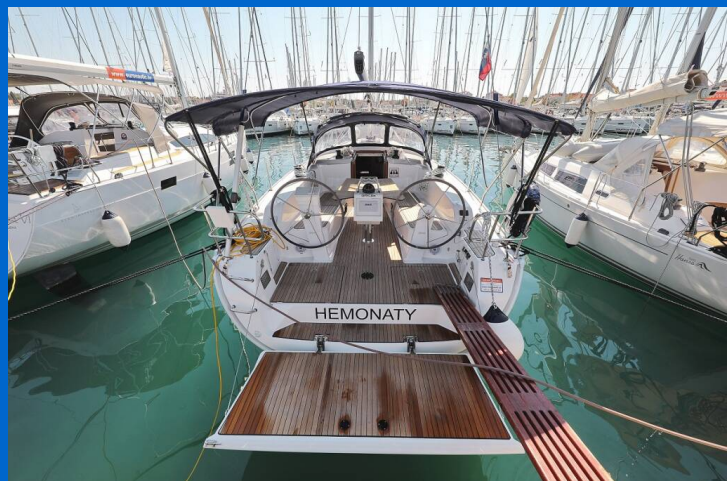

BAVARIA CRUISER 41

Hemonaty (2019)

Segelyacht **Bavaria Cruiser 41 Hemonaty**, gebaut im Jahr **2019**, liegt in **Marina Kornati, Biograd, Zadar & Umgebung, Kroatien** vor Anker. Es verfügt über **:Kabinen Kabinen**, bietet Platz für **:Betten Personen** und hat **2 Toiletten**. Bettwäsche und Küchenausstattung sind im Preis inbegriffen.

YACHT SPECIFICATIONS

Yachtbasis

Marina Kornati, Biograd, Kroatien

Yacht ID

1596

Marken

Bavaria

Yachtname

Hemonaty

Baujahr

2019

Länge

41 ft

Kabinen

3

Kojen