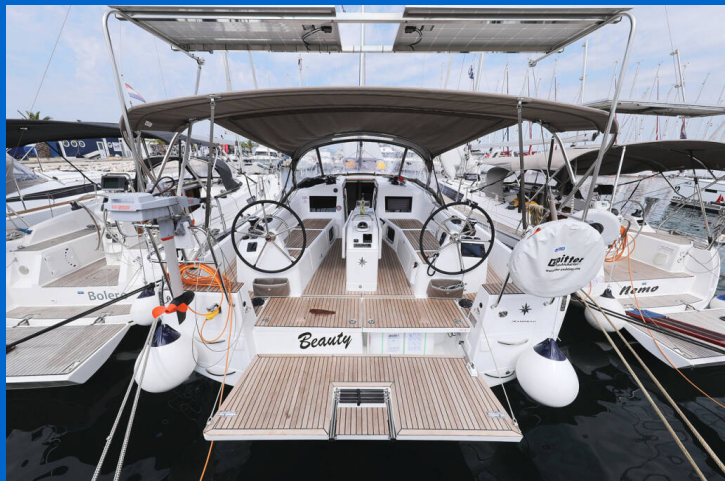

SUN ODYSSEY 410

Beauty (2019)

Segelyacht Sun Odyssey 410 Beauty, gebaut im Jahr 2019, liegt in Marina Kornati, Biograd, Zadar & Umgebung, Kroatien vor Anker. Es verfügt über :Kabinen Kabinen, bietet Platz für :Betten Personen und hat 2 Toiletten. Bettwäsche und Küchenausstattung sind im Preis inbegriffen.

YACHT SPECIFICATIONS

Yachtbasis

Marina Kornati, Biograd, Kroatien

Yacht ID

1592

Marken

Jeanneau

Yachtname

Beauty

Baujahr

2019

Länge

41 ft

Kabinen

3

Kojen