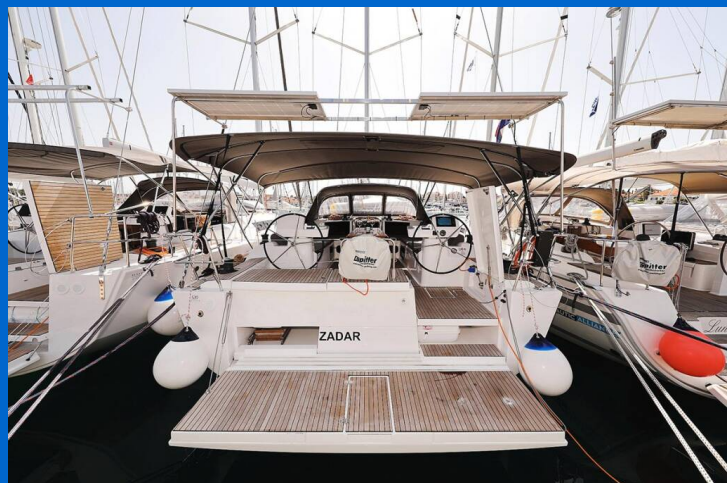

DUFOUR 520 GL

Luna 77 (2019)

Segelyacht Dufour 520 GL Luna 77, gebaut im Jahr 2019, liegt in Marina Kornati, Biograd, Zadar & Umgebung, Kroatien vor Anker. Es verfügt über :Kabinen Kabinen, bietet Platz für :Betten Personen und hat 3 Toiletten. Bettwäsche und Küchenausstattung sind im Preis inbegriffen.

YACHT SPECIFICATIONS

Yachtbasis

Marina Kornati, Biograd, Kroatien

Yacht ID

1586

Marken

Dufour

Yachtname

Luna 77

Baujahr

2019

Länge

50 ft

Kabinen

5

Kojen