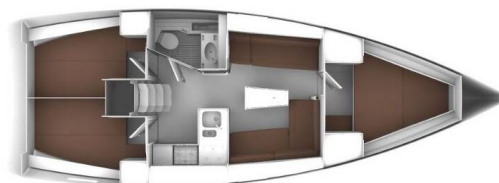

# BAVARIA CRUISER 37

Matija (2019)

Segelyacht **Bavaria Cruiser 37 Matija**, gebaut im Jahr **2019**, liegt in **Marina Zadar (ex. Tankerkomerc), Zadar & Umgebung, Kroatien** vor Anker. Es verfügt über **3 Kabinen**, bietet Platz für **6 Personen** und hat **1 Toilette**. Bettwäsche und Küchenausstattung sind im Preis inbegriffen.