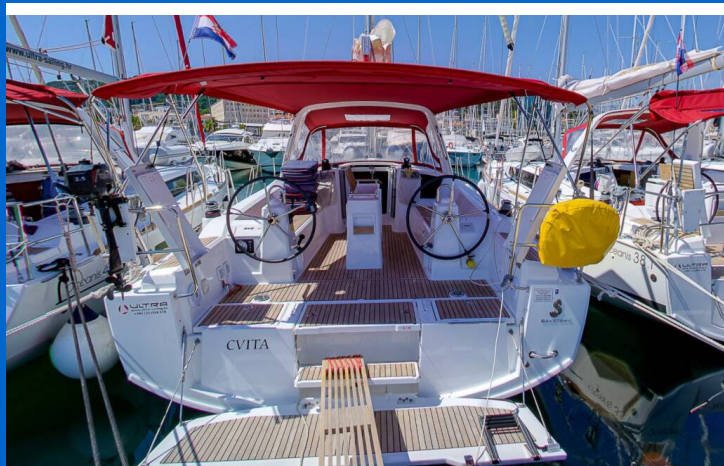

OCEANIS 38.1

Cvita (2019)

Segelyacht Oceanis 38.1 Cvita, gebaut im Jahr 2019, liegt in ACI Marina Split, Split & Umgebung, Kroatien vor Anker. Es verfügt über :Kabinen Kabinen, bietet Platz für :Betten Personen und hat 2 Toiletten. Bettwäsche und Küchenausstattung sind im Preis inbegriffen.

YACHT SPECIFICATIONS

Yachtbasis

ACI Marina Split, Kroatien

Yacht ID

1571

Marken

Beneteau

Yachtname